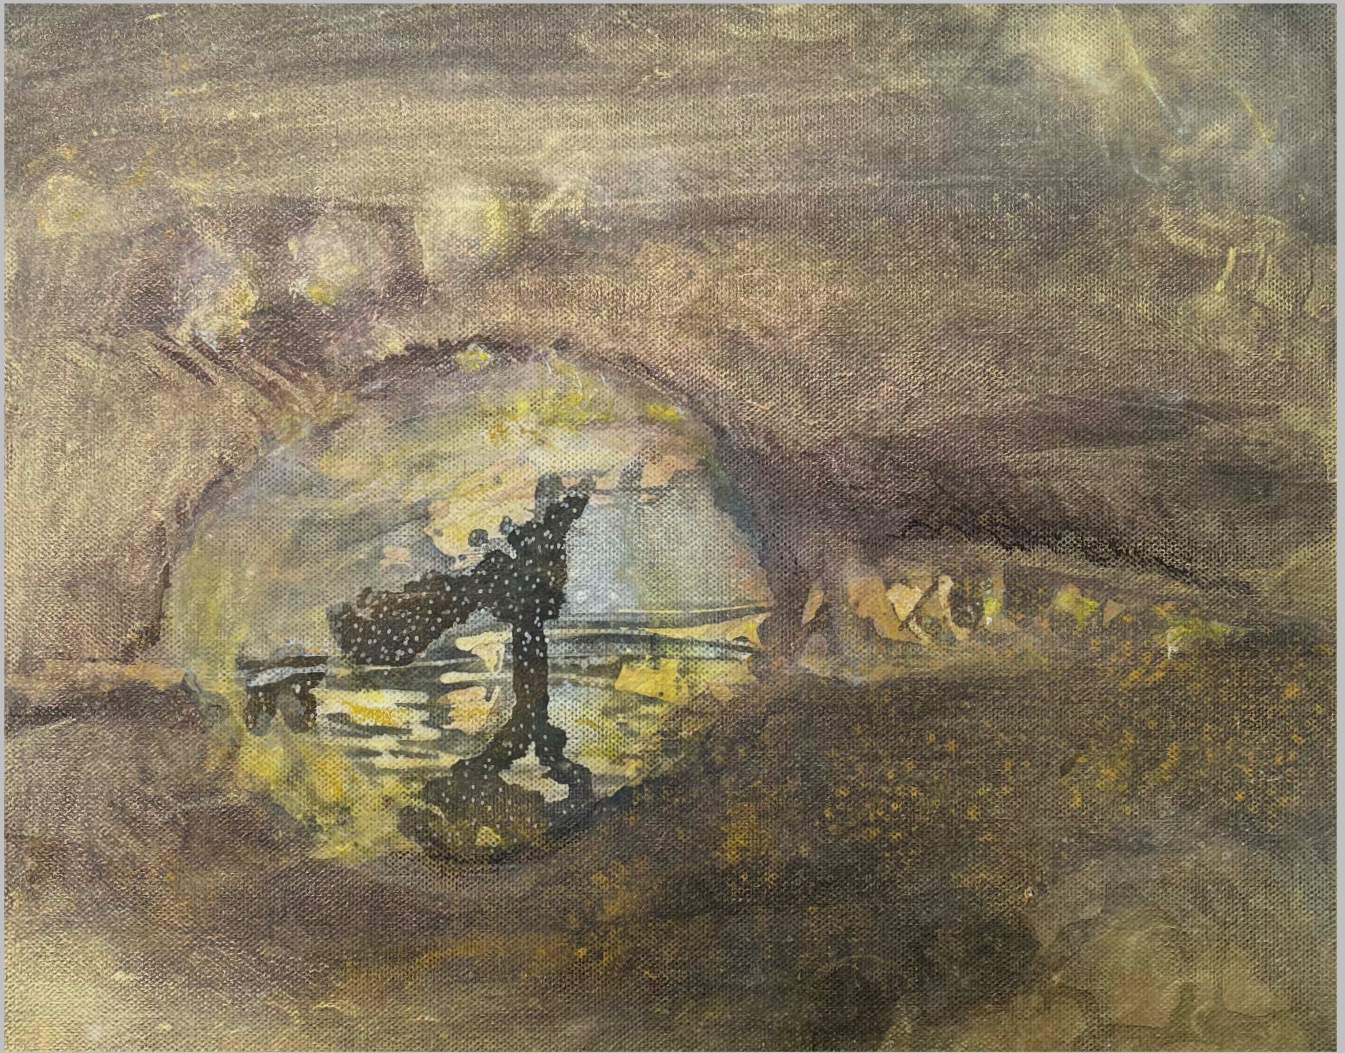

# MALEREI

GABRIELE RUEHL

*Malerei*

*Musik*

*Performance*

Adresse:

*Bei Kornelia Bruggmann und*

*Andres Ehrismann*

## *Zwischen den Welten*

Malerei-Ausstellung Gabriele Ruehl

VERNISSAGE: 24.10.21 , 16 Uhr

PERFORMANCE: Thomas S. Ott

17Uhr, Schauspieler.

FINISSAGE: 18.12.21

Taglich geoffnet 16:00-20:00 Uhr

Samstags jeweils ab 19:00Uhr